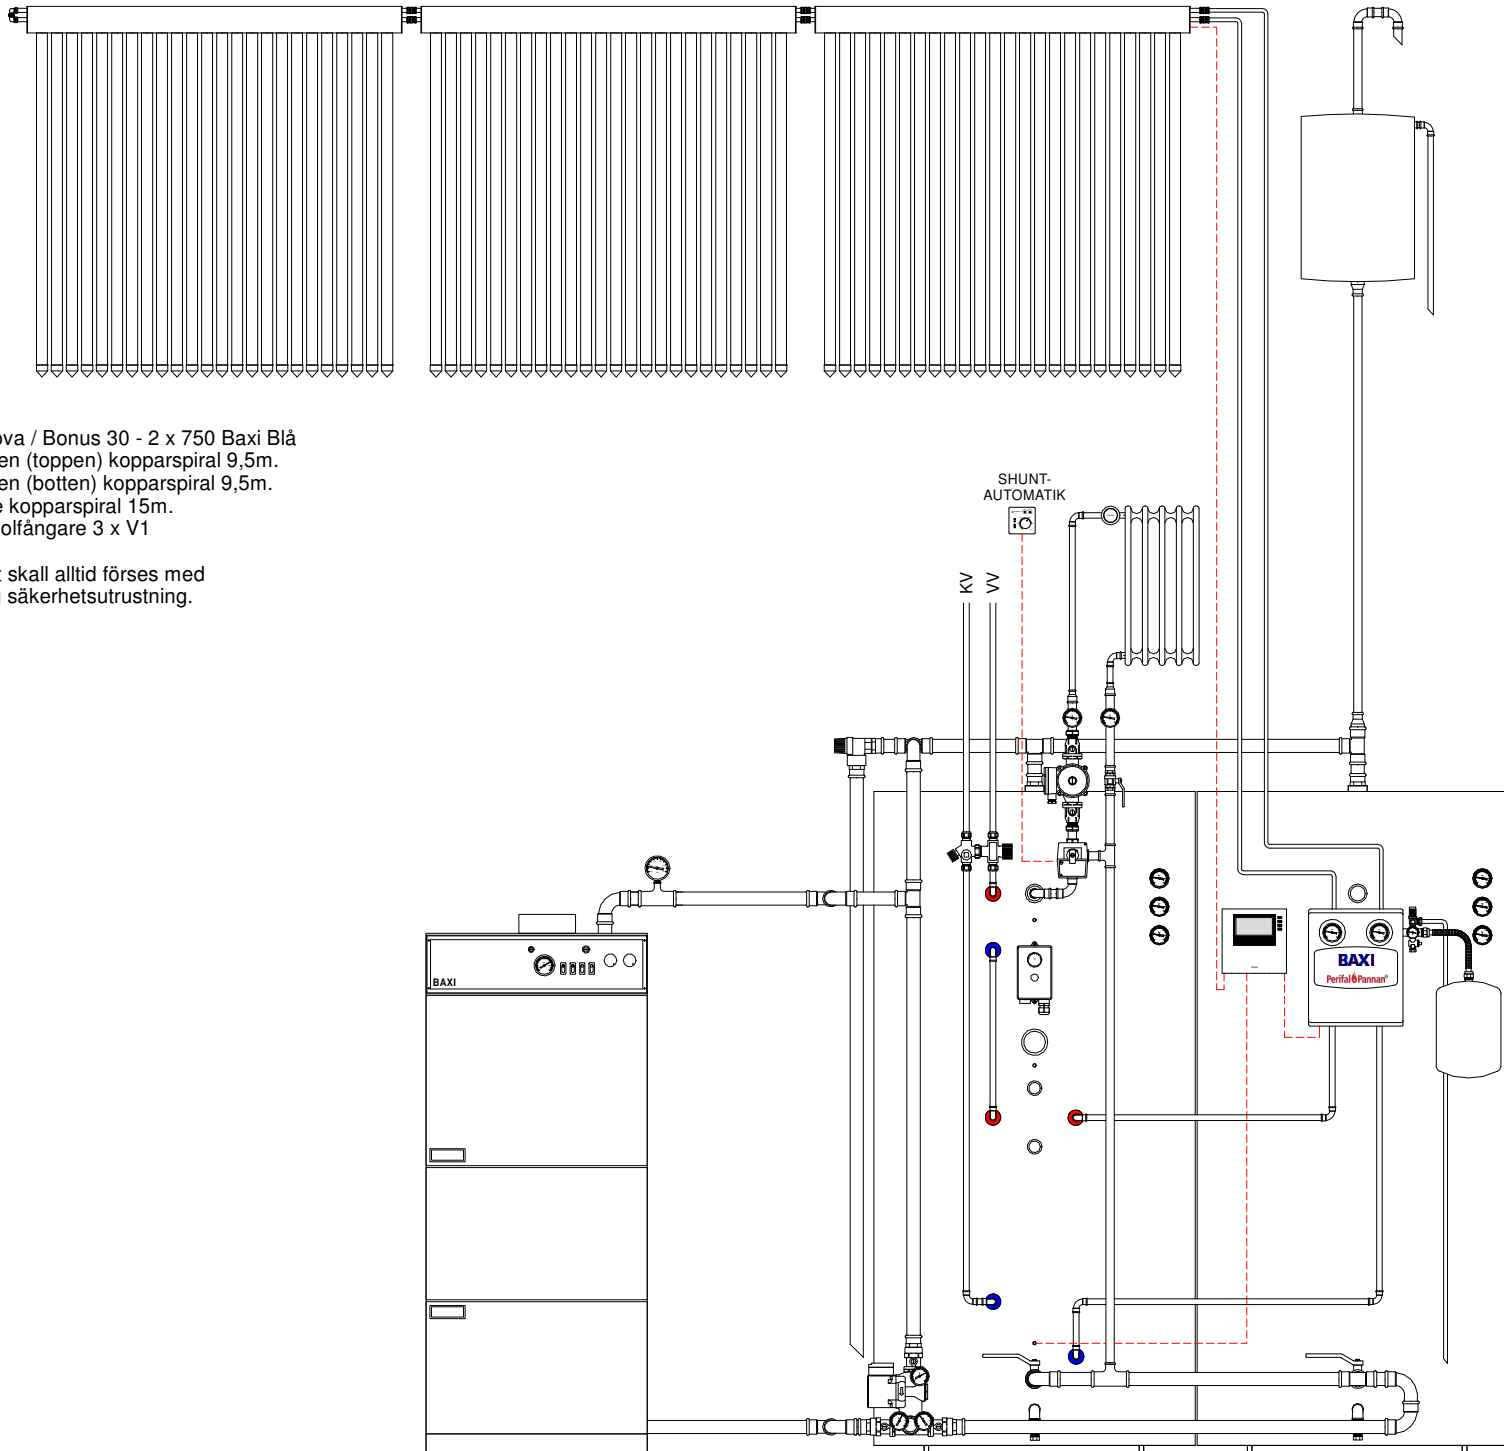

## Principskiss 12:10

Solo Innova / Bonus 30 - 2 x 750 Baxi Blå  
Varmvatten (toppen) kopparspiral 9,5m.  
Varmvatten (botten) kopparspiral 9,5m.  
Solvärme kopparspiral 15m.  
Vakuumsolfångare 3 x V1

Systemet skall alltid försees med  
erfoderlig säkerhetsutrustning.